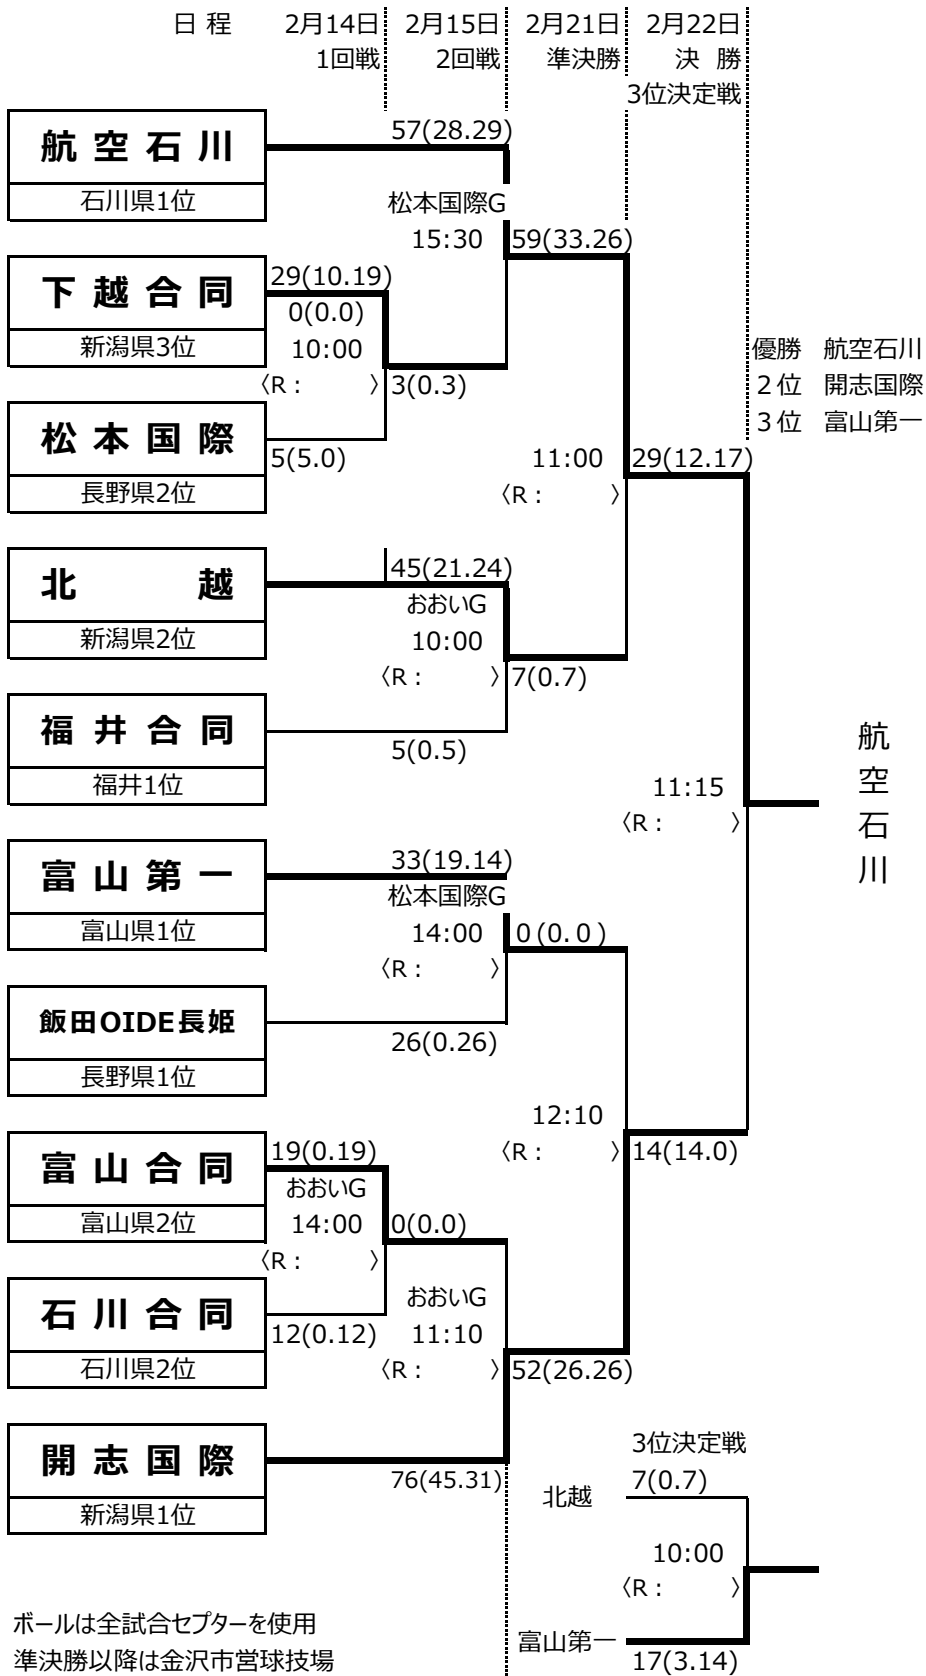

令和7年度 第28回北信越高等学校新人ラグビーフットボール競技大会

《 会 場 》 金沢市営球技場

松本国際G（松本国際高校総合グラウンド）

おおいG（おおい町総合運動公園球技場）

住所：石川県金沢市富樫3丁目8

住所：長野県松本市村井町南2丁目

住所：福井県大飯郡おおい町成和2-1