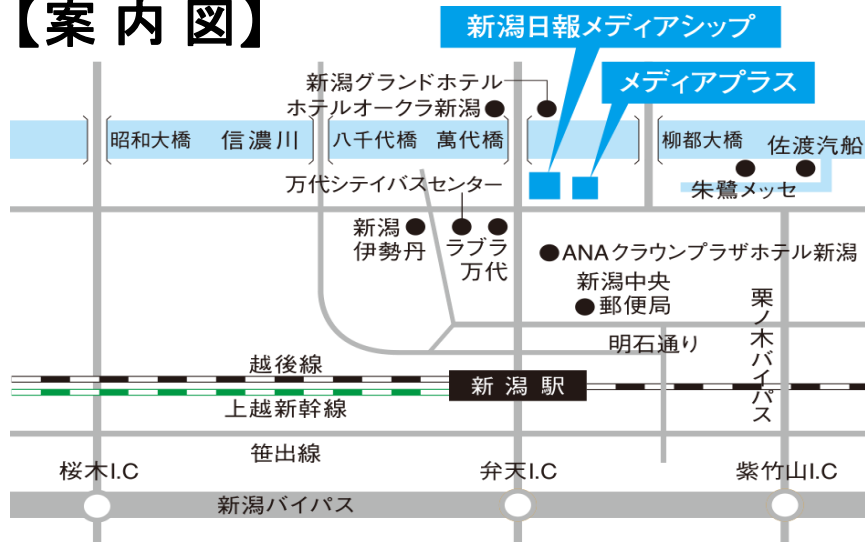

ラグビーワールドカップ 2023 フランス大会 パブリックビューイング

【会場】新潟日報メディアシップ 1階 みなと広場

〒950-8535 新潟市中央区万代3-1-1 (徒歩の場合、JR新潟駅万代口より徒歩約10分)

【実施試合】

実施日	キックオフ	試合	開催場所	テレビ放送
9月10日(日)	20:00	日本対チリ	トウルーズ	地上波:NHK総合 衛星放送:Jスポーツ
10月8日(日)	20:00	日本対アルゼンチン	ナント	地上波:TeNY テレビ新潟放送 衛星放送:Jスポーツ

※19:00より入場可能。

※来場者が多く適切な通路確保ができない場合は入場を制限することがあります。(定員250名)

【案内図】

【問合せ先】

〒950-0088 新潟市中央区万代1-5-1

ララ万代3F

カンタベリーショップラブラ万代内

事務局：三膳惣一